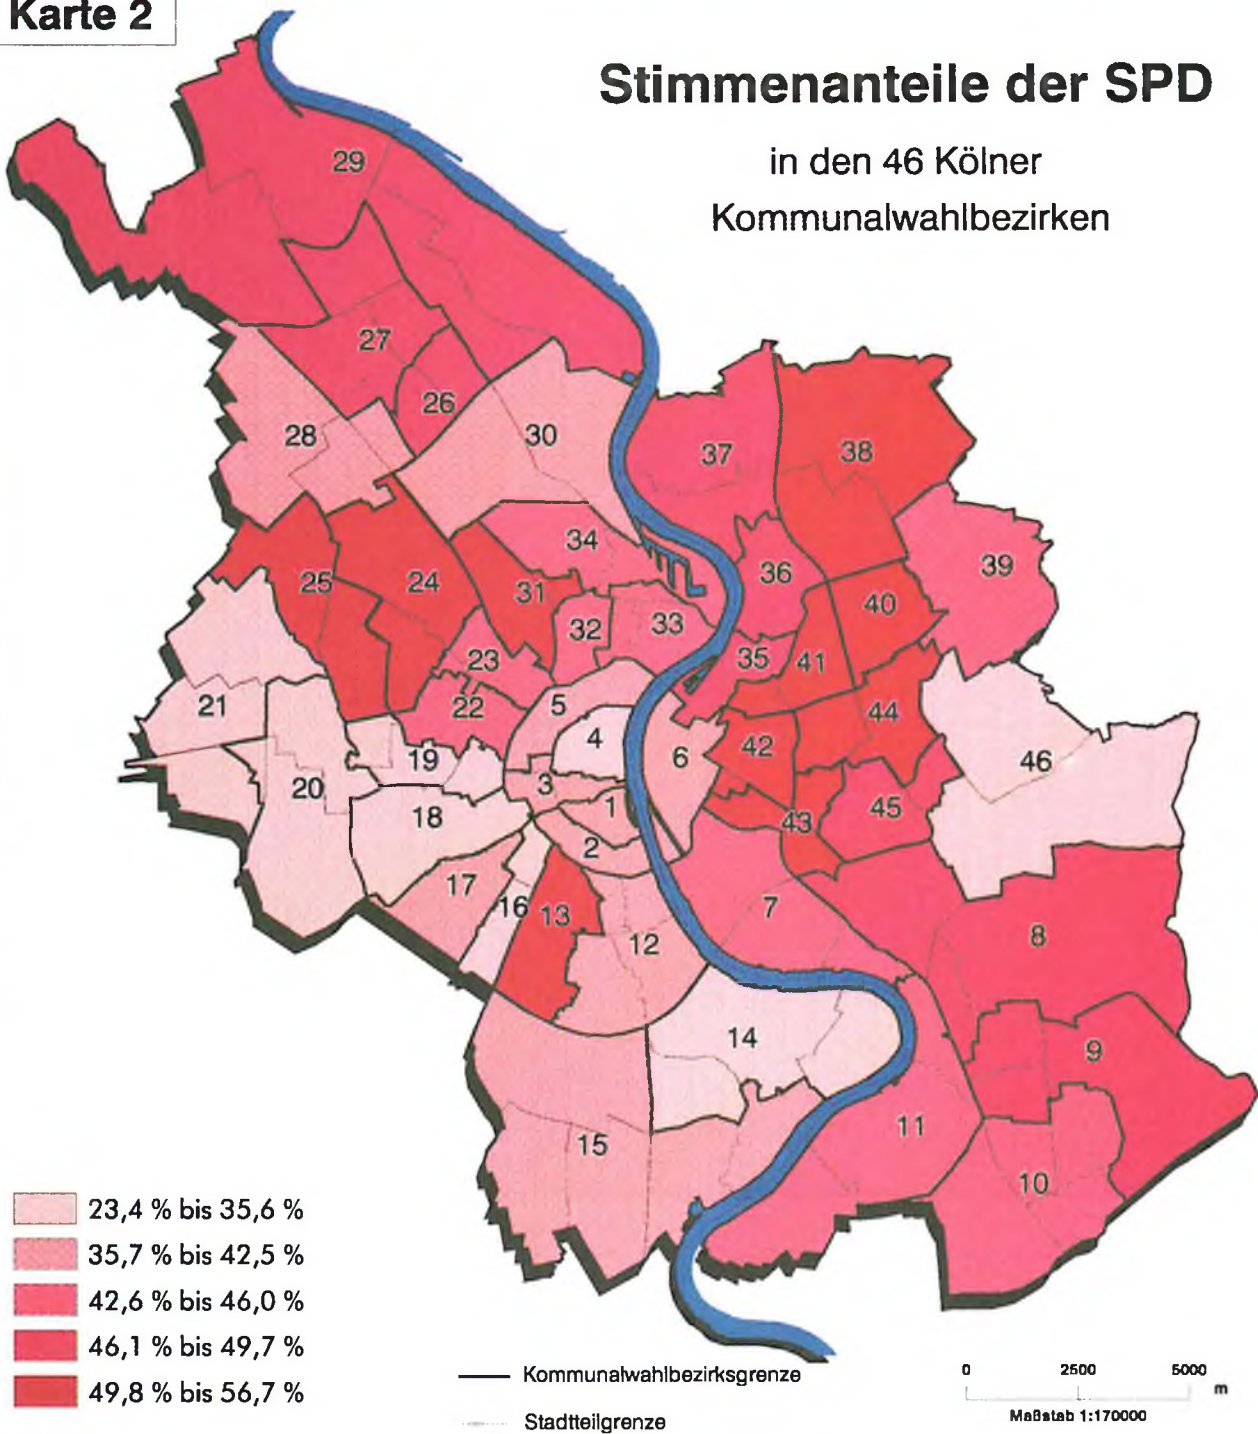

STADT KÖLN

Der Oberstadtdirektor - Amt für Statistik und Einwohnerwesen
Statistisches Informationssystem

Kommunalwahl in Köln am 16. Oktober 1994

Karte 2

Stimmenanteile der SPD

in den 46 Kölner
Kommunalwahlbezirken