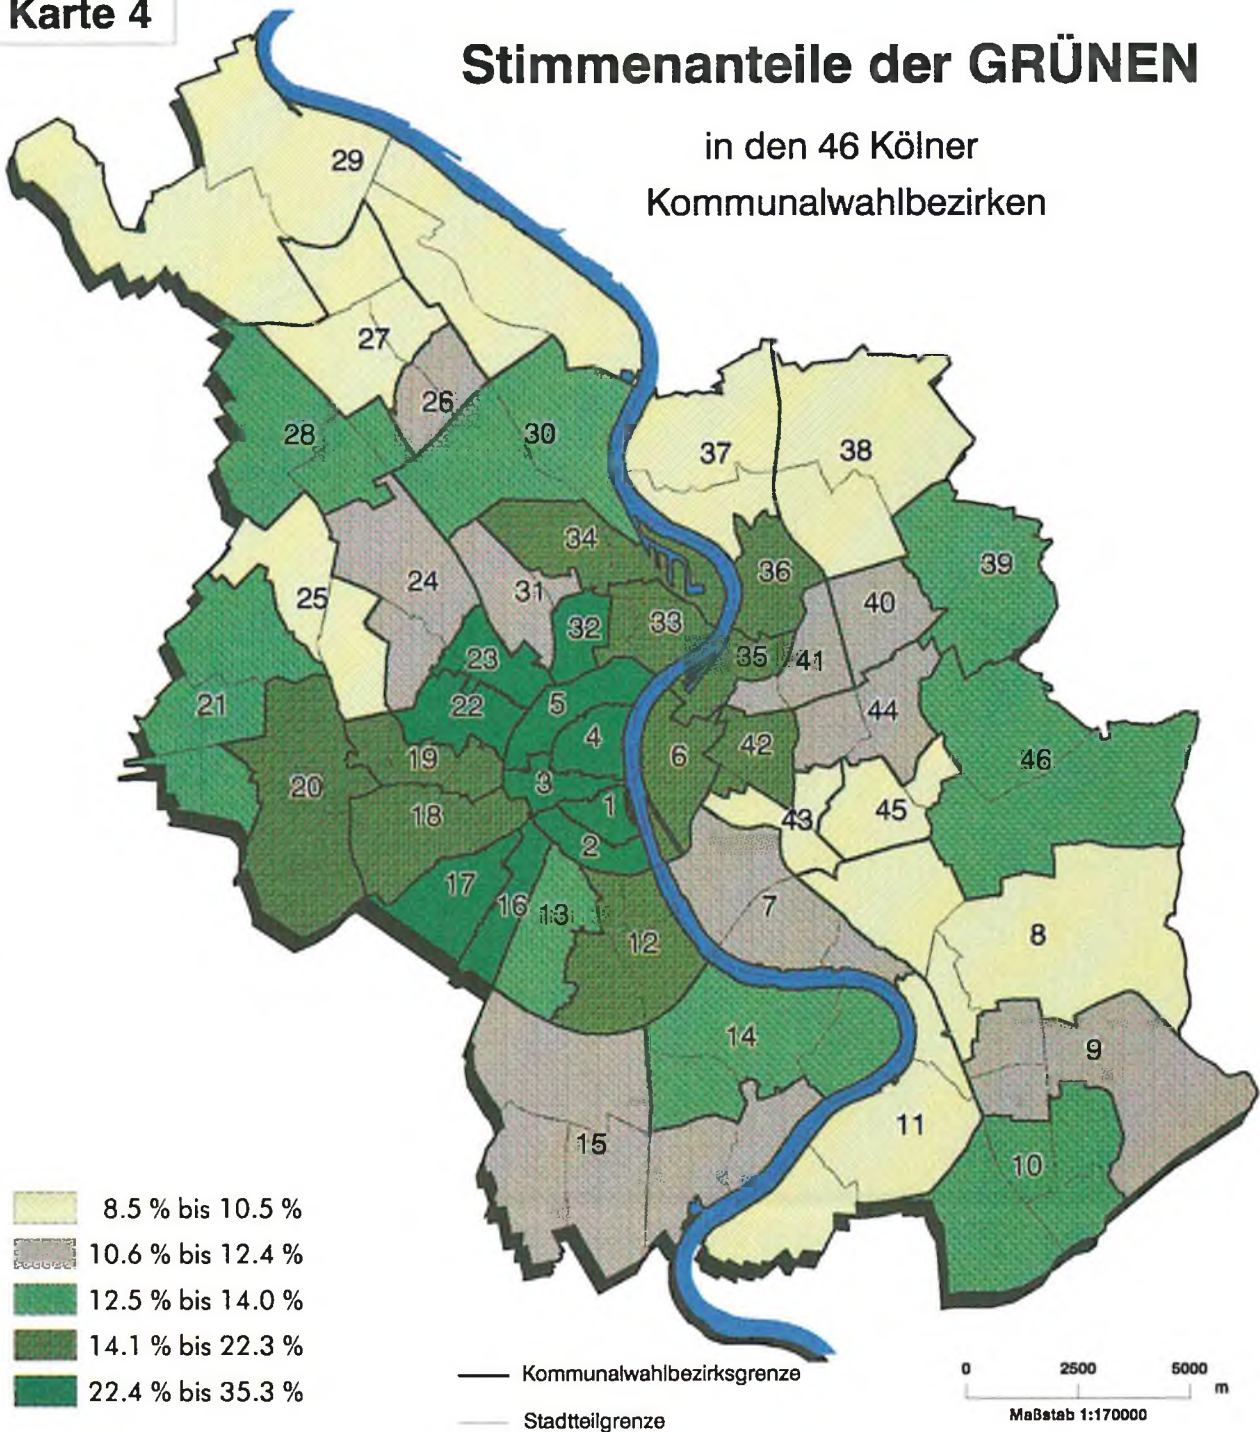

STADT KÖLN

Der Oberstadtdirektor - Amt für Statistik und Einwohnerwesen
Statistisches Informationssystem

Kommunalwahl in Köln am 16. Oktober 1994

Karte 4

Stimmenanteile der GRÜNEN

in den 46 Kölner
Kommunalwahlbezirken