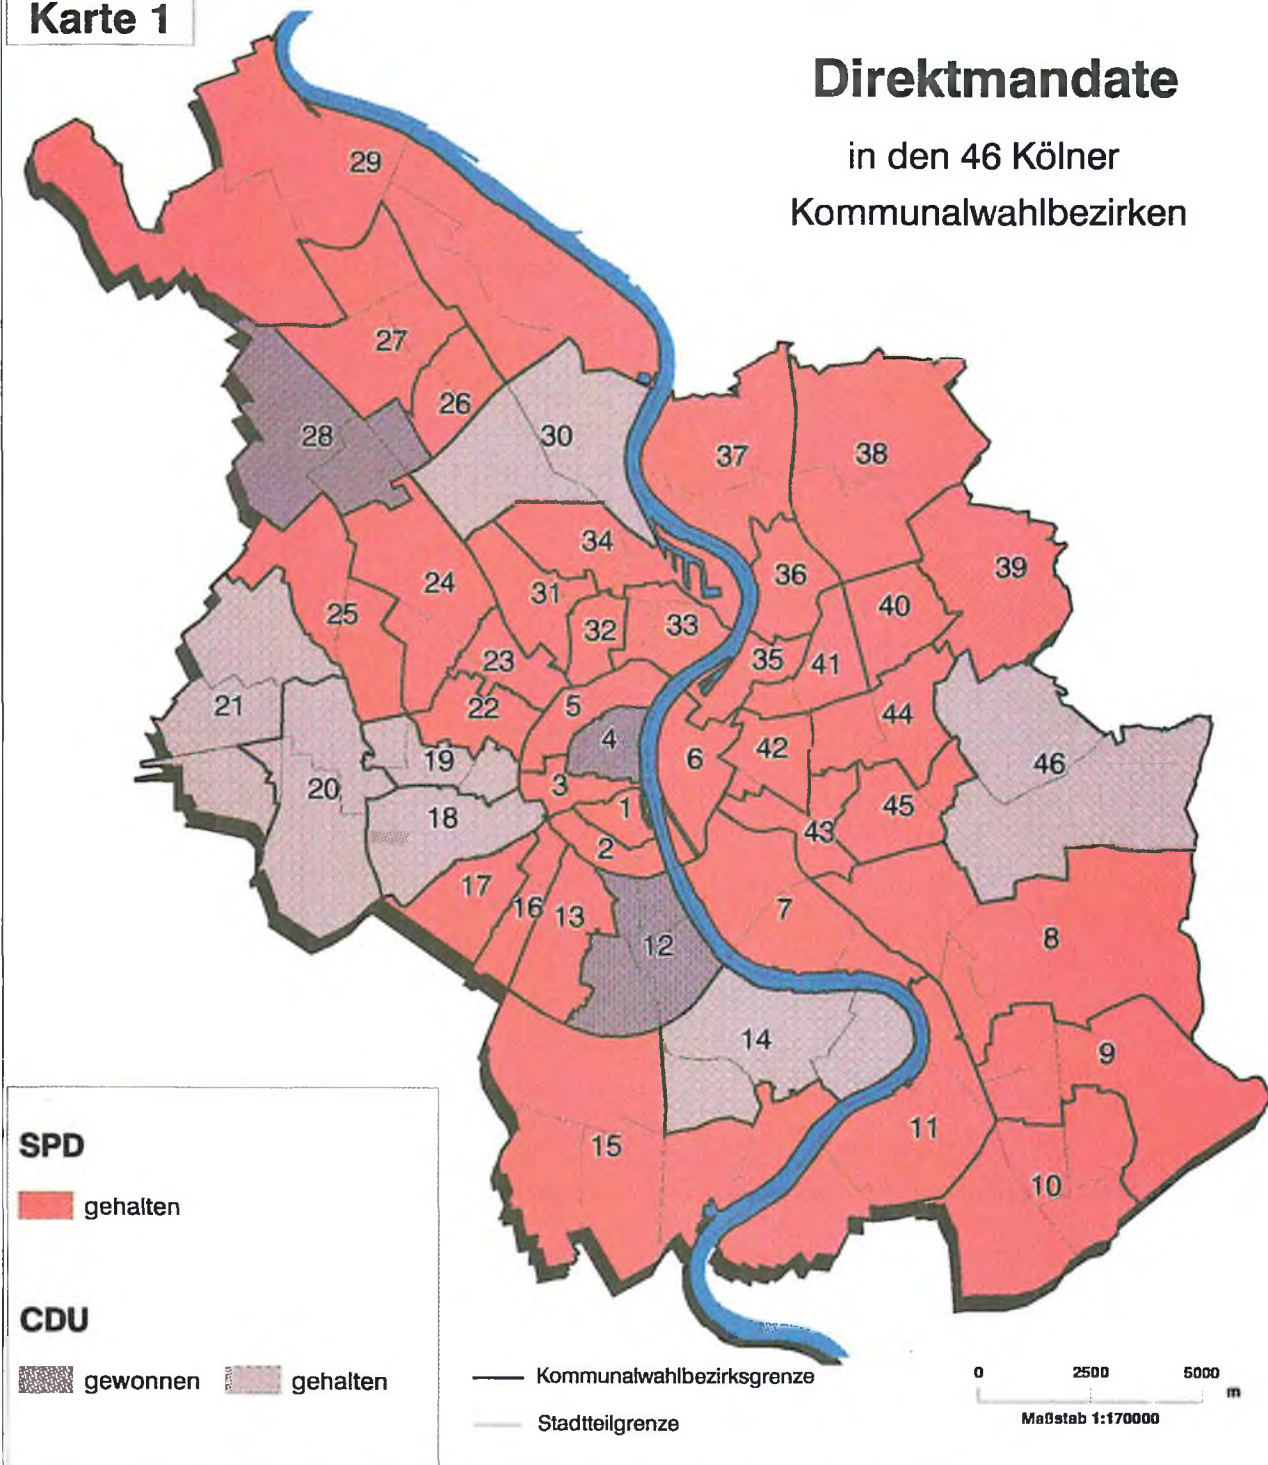

1994
ISSN

S 7
0933 – 632X

Kölner Statistische Nachrichten

Bundestagswahl
und
Kommunalwahl
am 16. Oktober 1994
in Köln

Ergebnisse und Kurzanalyse

Kommunalwahl in Köln am 16. Oktober 1994

Karte 1

Direktmandate

in den 46 Kölner
Kommunalwahlbezirken

STADT KÖLN

Der Oberstadtdirektor - Amt für Statistik und Einwohnerwesen
 Statistisches Informationssystem

Bundestagswahl in Köln am 16. Oktober 1994

Karte 2

Zweitstimmenanteile der Parteien