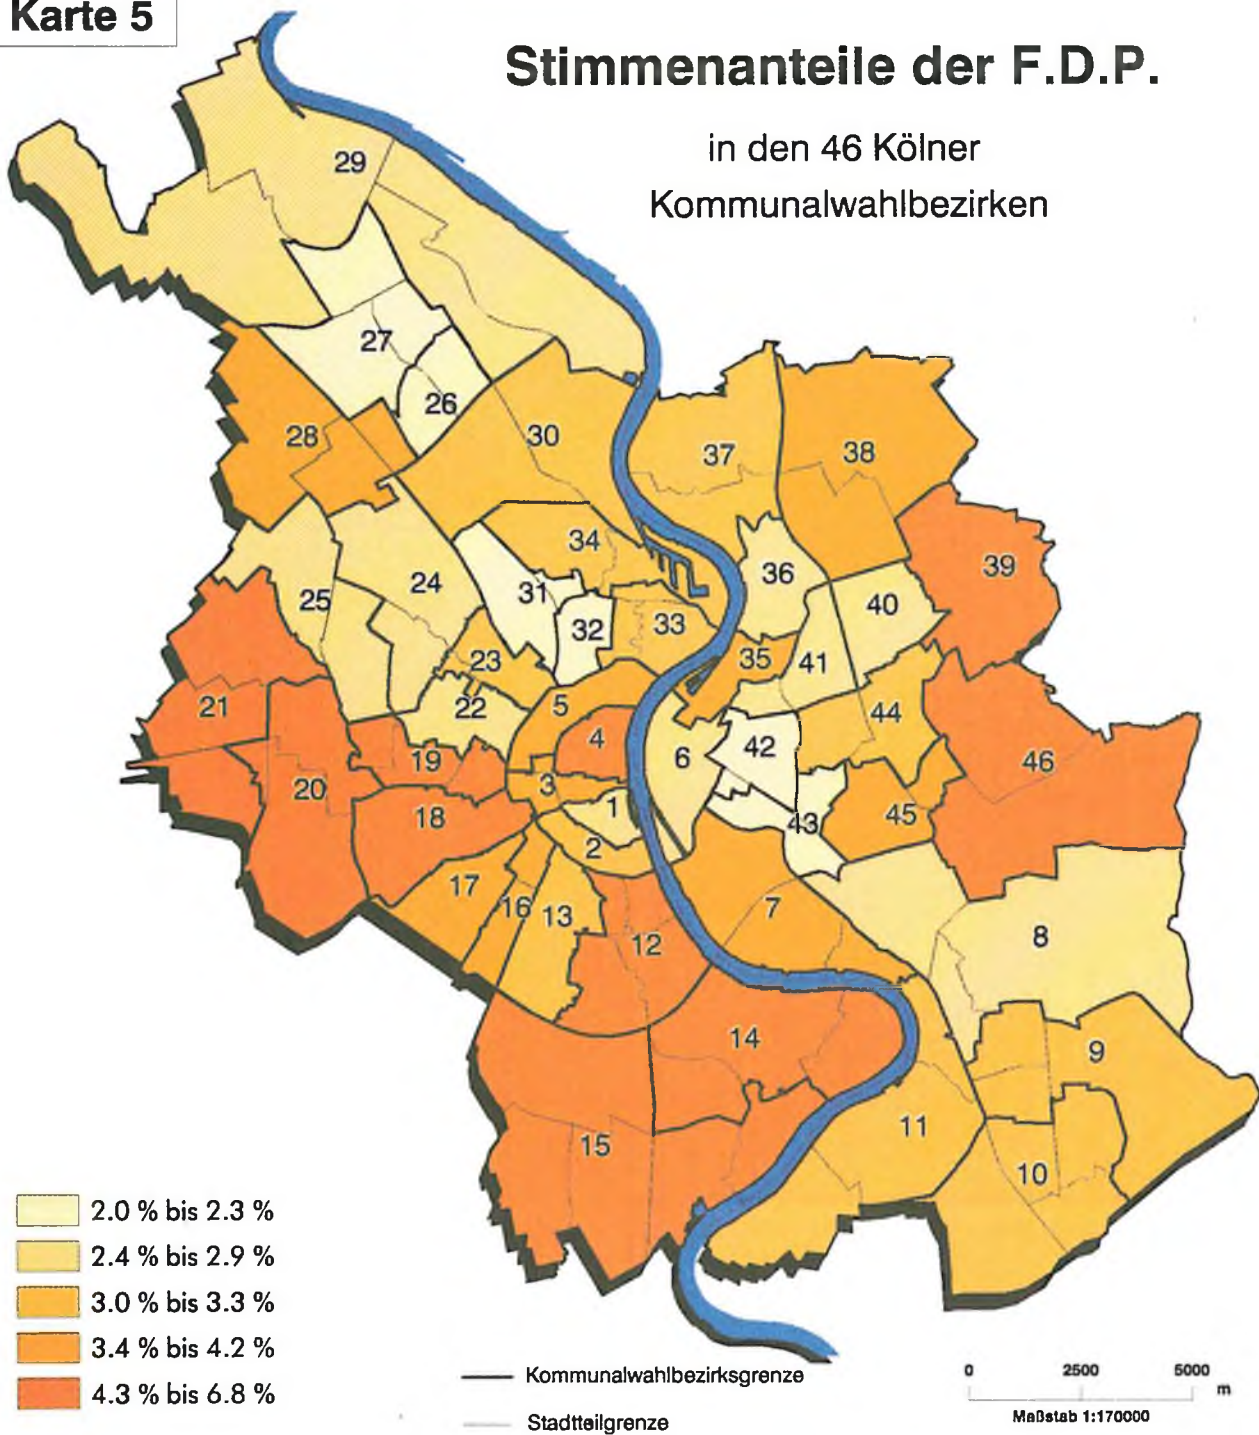

STADT KÖLN

Der Oberstadtdirektor - Amt für Statistik und Einwohnerwesen
Statistisches Informationssystem

Kommunalwahl in Köln am 16. Oktober 1994

Karte 5

Stimmenanteile der F.D.P.

in den 46 Kölner
Kommunalwahlbezirken

STADT KÖLN

Der Oberstadtdirektor - Amt für Statistik und Einwohnerwesen
Statistisches Informationssystem

Kommunalwahl in Köln am 16. Oktober 1994

Karte 6

Wahl der Bezirksvertretungen

Sitzverteilung in den
9 Kölner Stadtbezirken