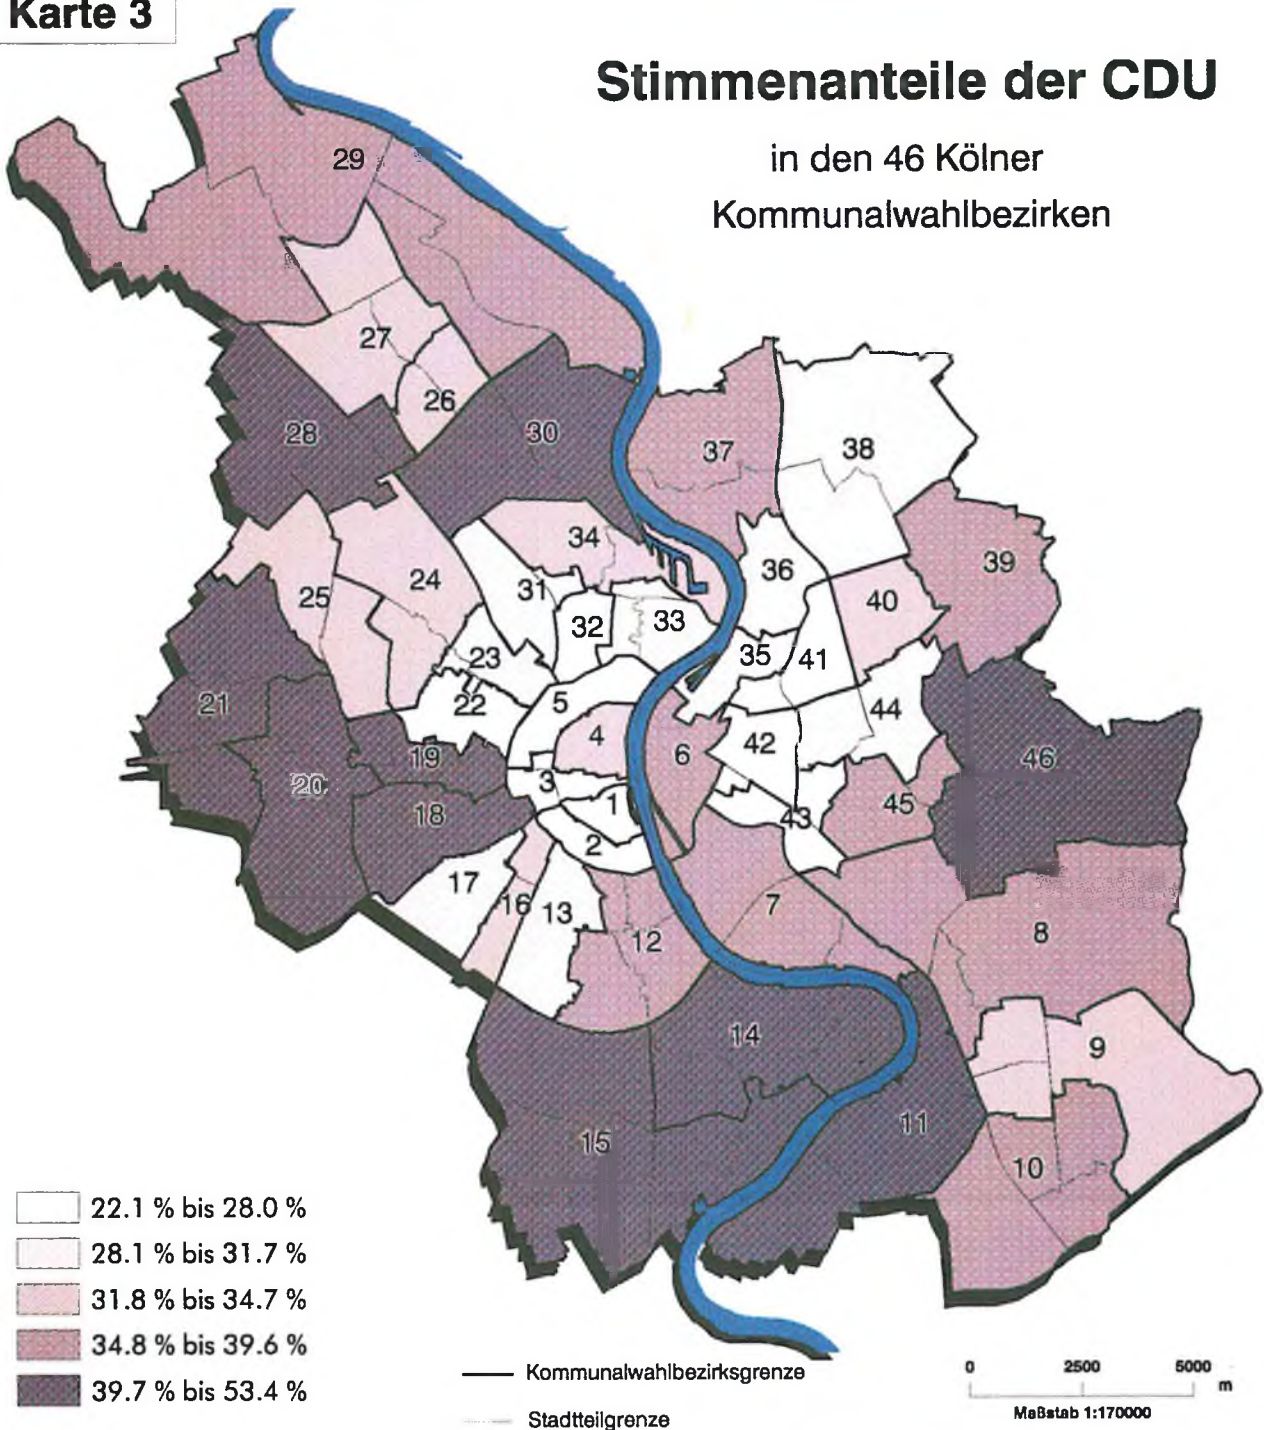

STADT KÖLN

Der Oberstadtdirektor - Amt für Statistik und Einwohnerwesen
Statistisches Informationssystem

Kommunalwahl in Köln am 16. Oktober 1994

Karte 3

Stimmenanteile der CDU

in den 46 Kölner
Kommunalwahlbezirken