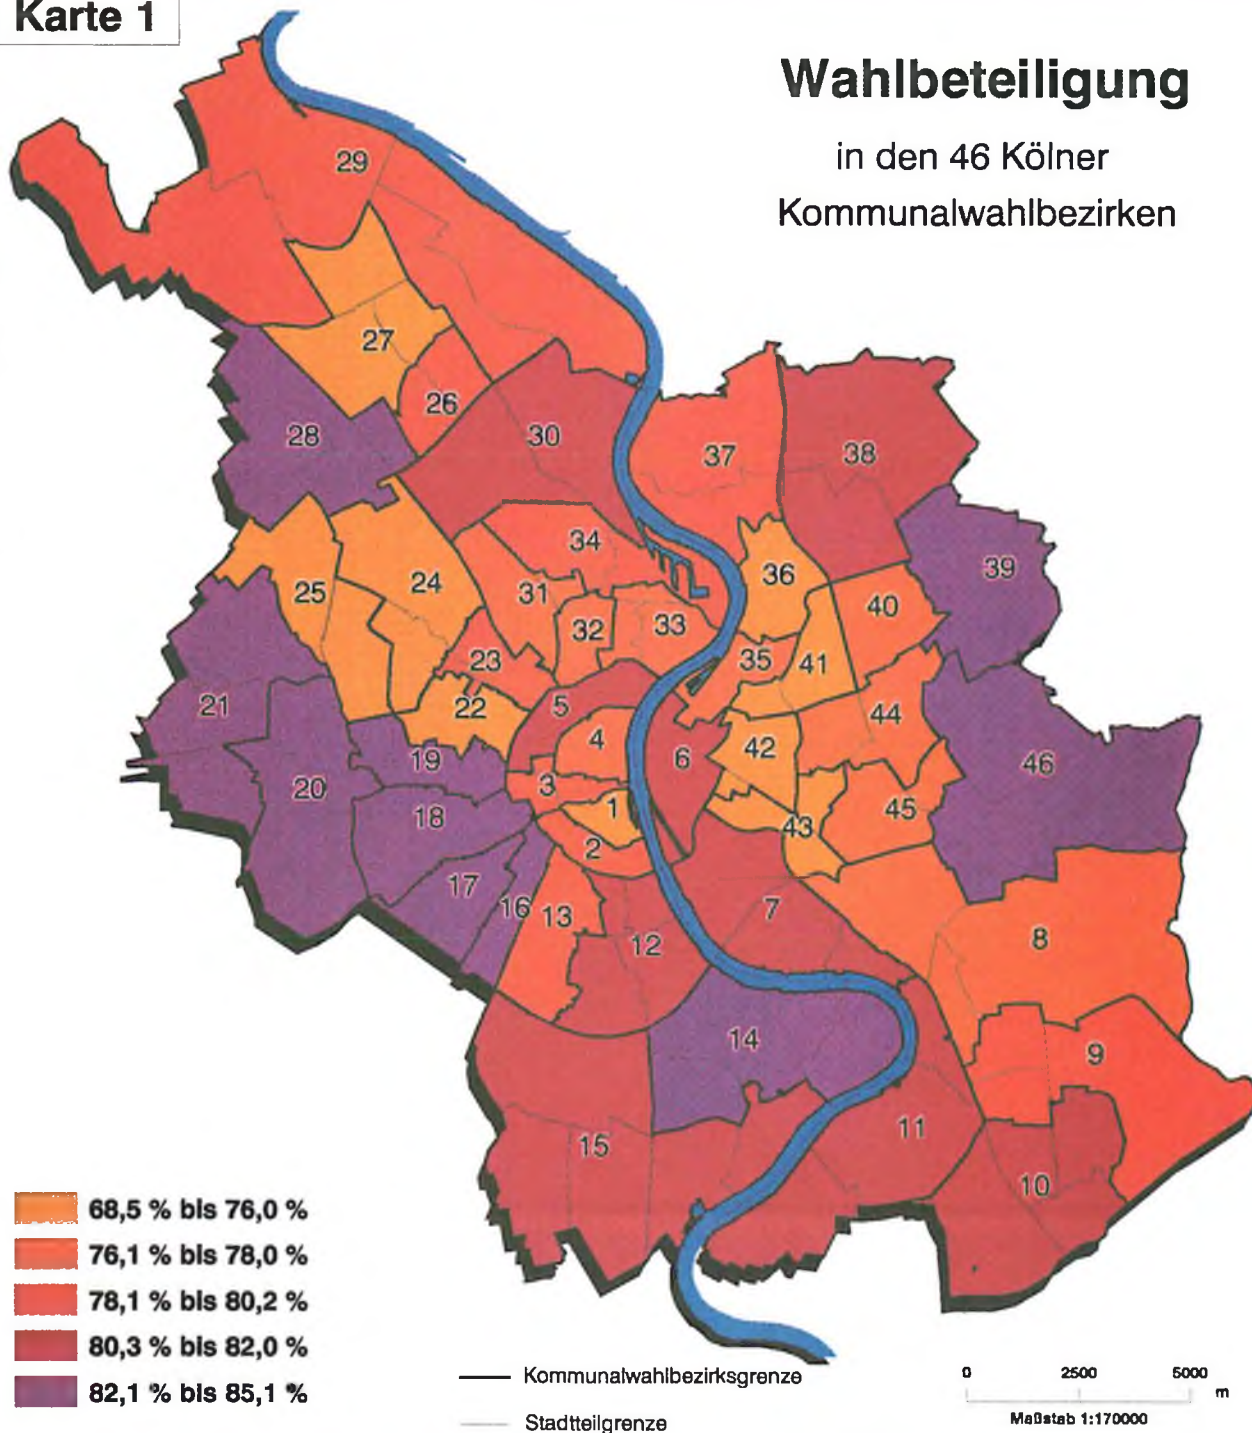

in den
802 Kölner Stimmbezirken

STADT KÖLN

Der Oberstadtdirektor - Amt für Statistik und Einwohnerwesen
Statistisches Informationssystem

Kommunalwahl in Köln am 16. Oktober 1994

Karte 1

Wahlbeteiligung in den 46 Kölner Kommunalwahlbezirken