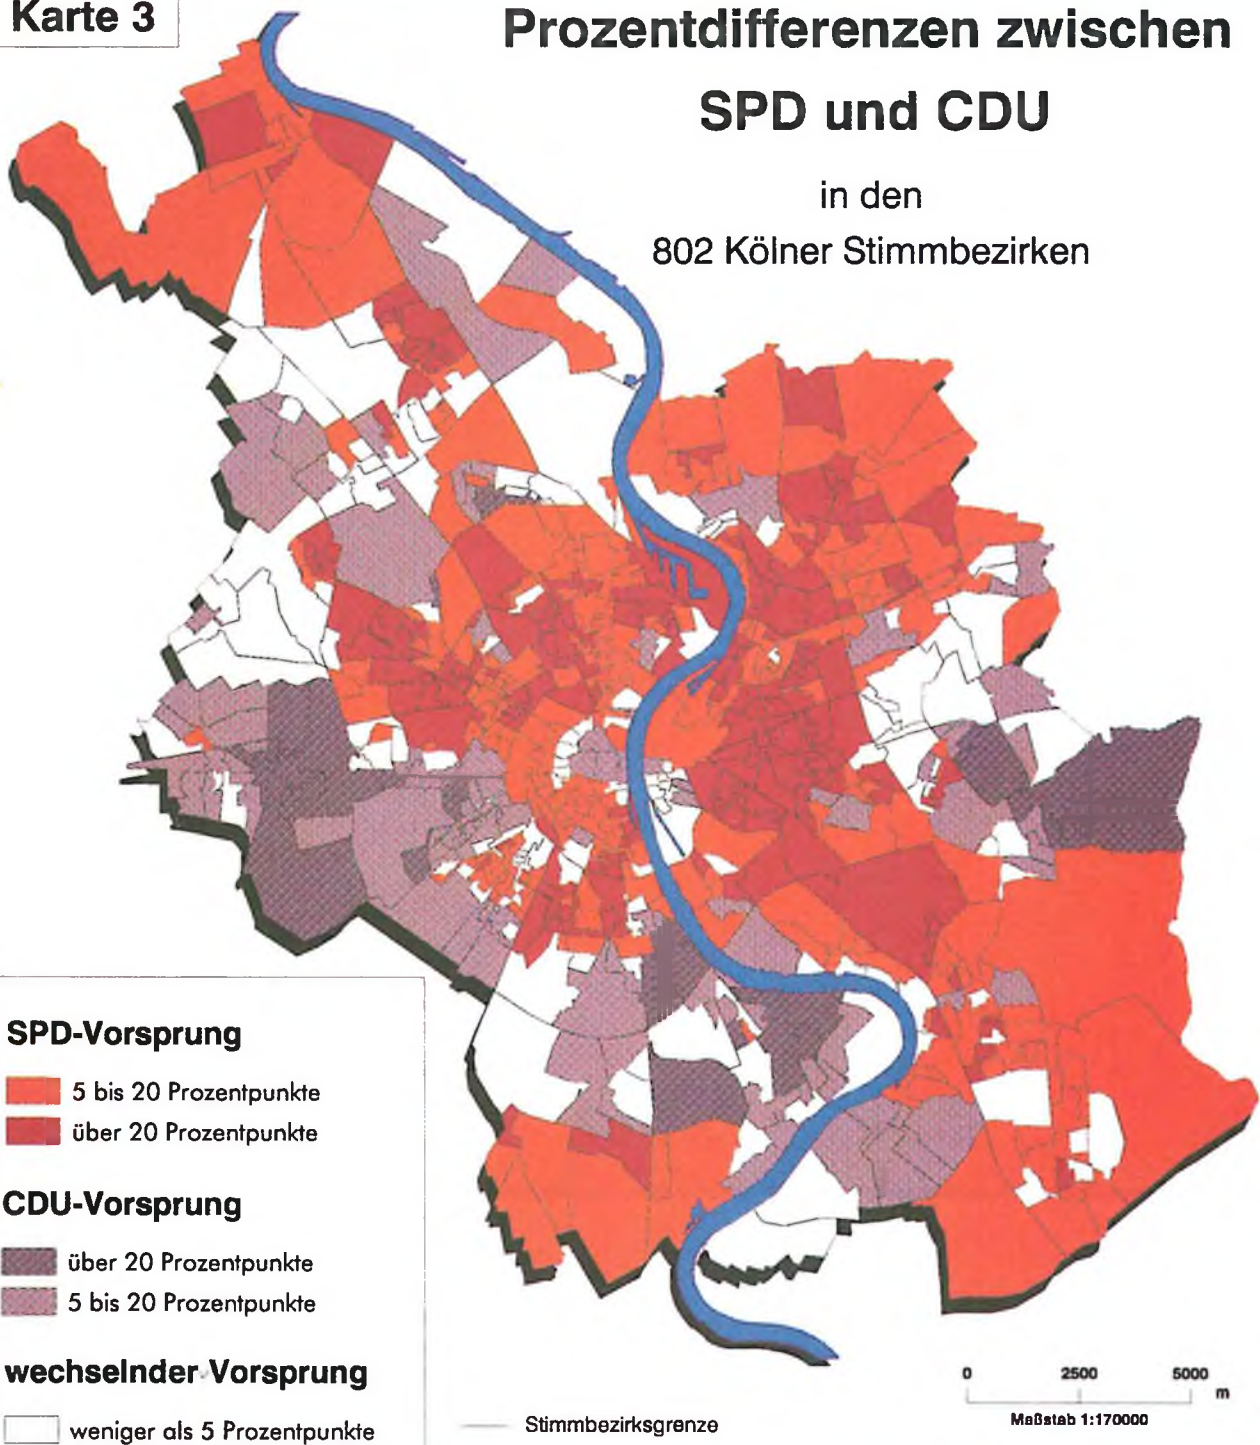

in den 46 Kölner
Kommunalwahlbezirken

STADT KÖLN

Der Oberstadtdirektor - Amt für Statistik und Einwohnerwesen
 Statistisches Informationssystem

Bundestagswahl in Köln am 16. Oktober 1994

Karte 2

Zweitstimmenanteile der Parteien

in den 4 Kölner
Bundestagswahlkreisen

STADT KÖLN

Der Oberstadtdirektor - Amt für Statistik und Einwohnerwesen
Statistisches Informationssystem

Kommunalwahl in Köln am 16. Oktober 1994

Karte 3

Prozentdifferenzen zwischen SPD und CDU

in den
802 Kölner Stimmbezirken

STADT KÖLN

Der Oberstadtdirektor - Amt für Statistik und Einwohnerwesen
Statistisches Informationssystem

Kommunalwahl in Köln am 16. Oktober 1994

Karte 1

Wahlbeteiligung in den 46 Kölner Kommunalwahlbezirken