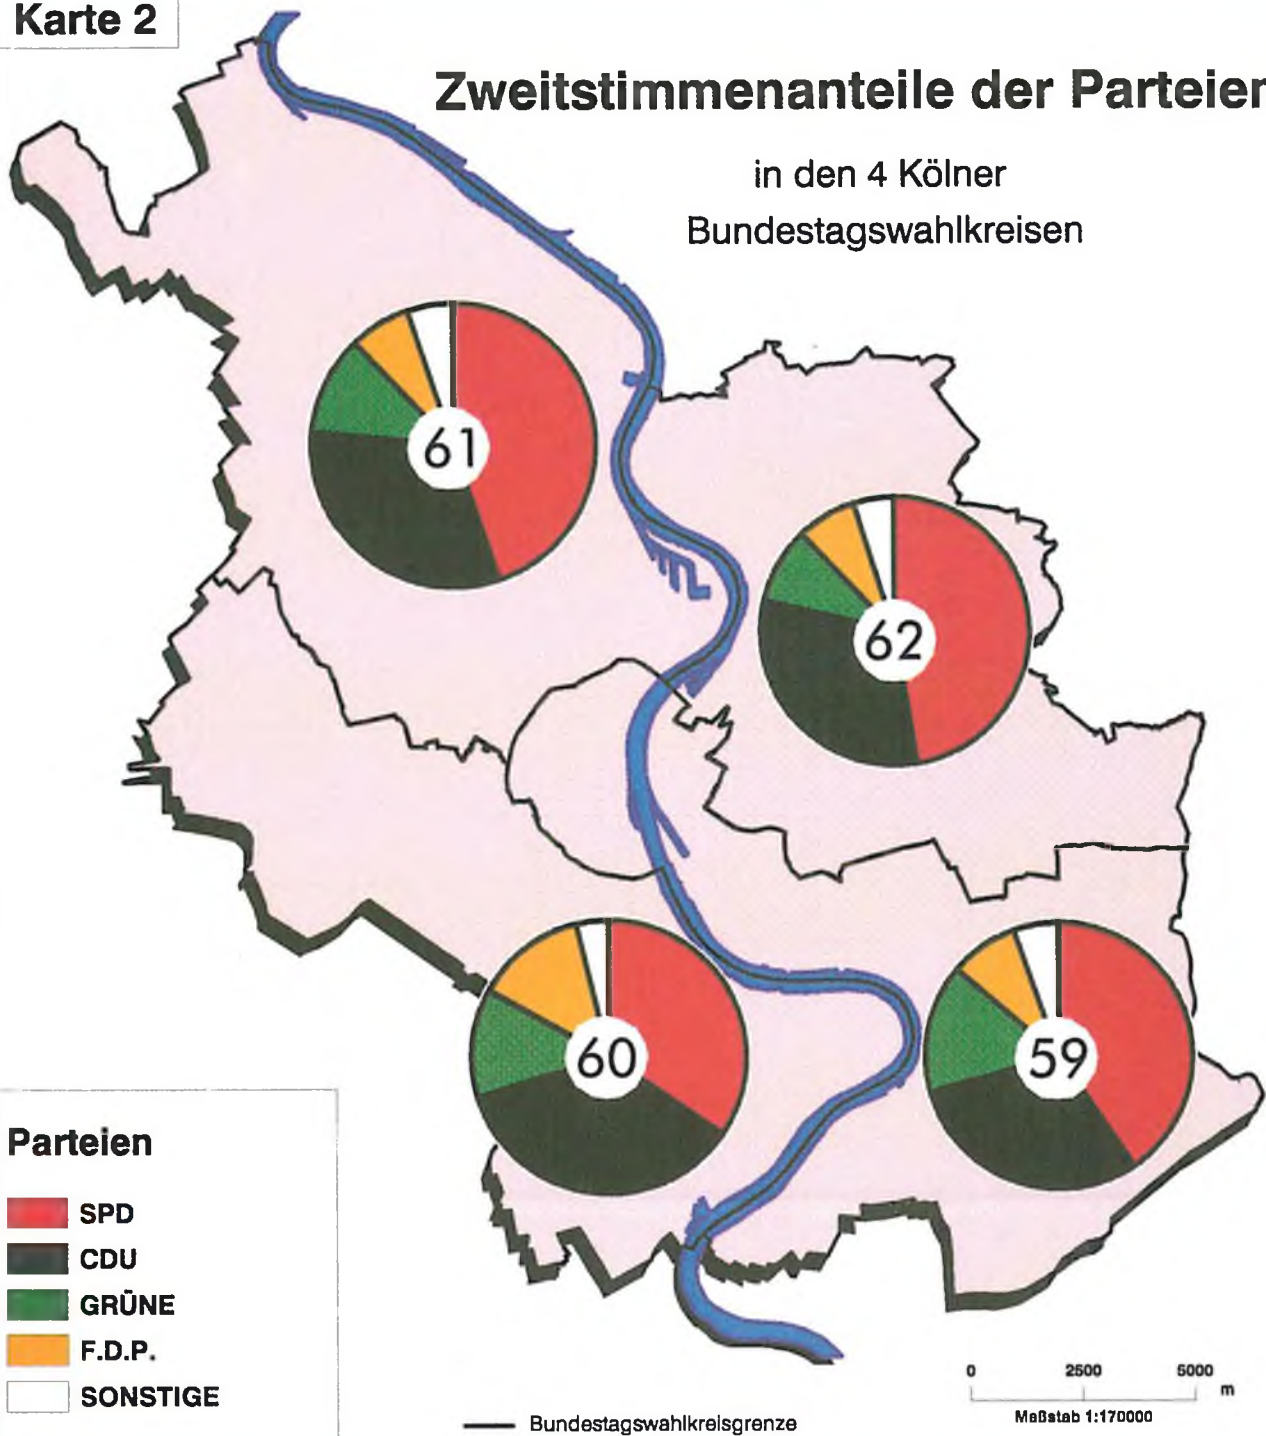

in den 46 Kölner
Kommunalwahlbezirken

STADT KÖLN

Der Oberstadtdirektor - Amt für Statistik und Einwohnerwesen
 Statistisches Informationssystem

Bundestagswahl in Köln am 16. Oktober 1994

Karte 2

Zweitstimmenanteile der Parteien

in den 4 Kölner
Bundestagswahlkreisen

STADT KÖLN

Der Oberstadtdirektor - Amt für Statistik und Einwohnerwesen
Statistisches Informationssystem

Kommunalwahl in Köln am 16. Oktober 1994

Karte 3

Prozentdifferenzen zwischen SPD und CDU

in den
802 Kölner Stimmbezirken

STADT KÖLN

Der Oberstadtdirektor - Amt für Statistik und Einwohnerwesen
Statistisches Informationssystem

Kommunalwahl in Köln am 16. Oktober 1994

Karte 1

Wahlbeteiligung in den 46 Kölner Kommunalwahlbezirken